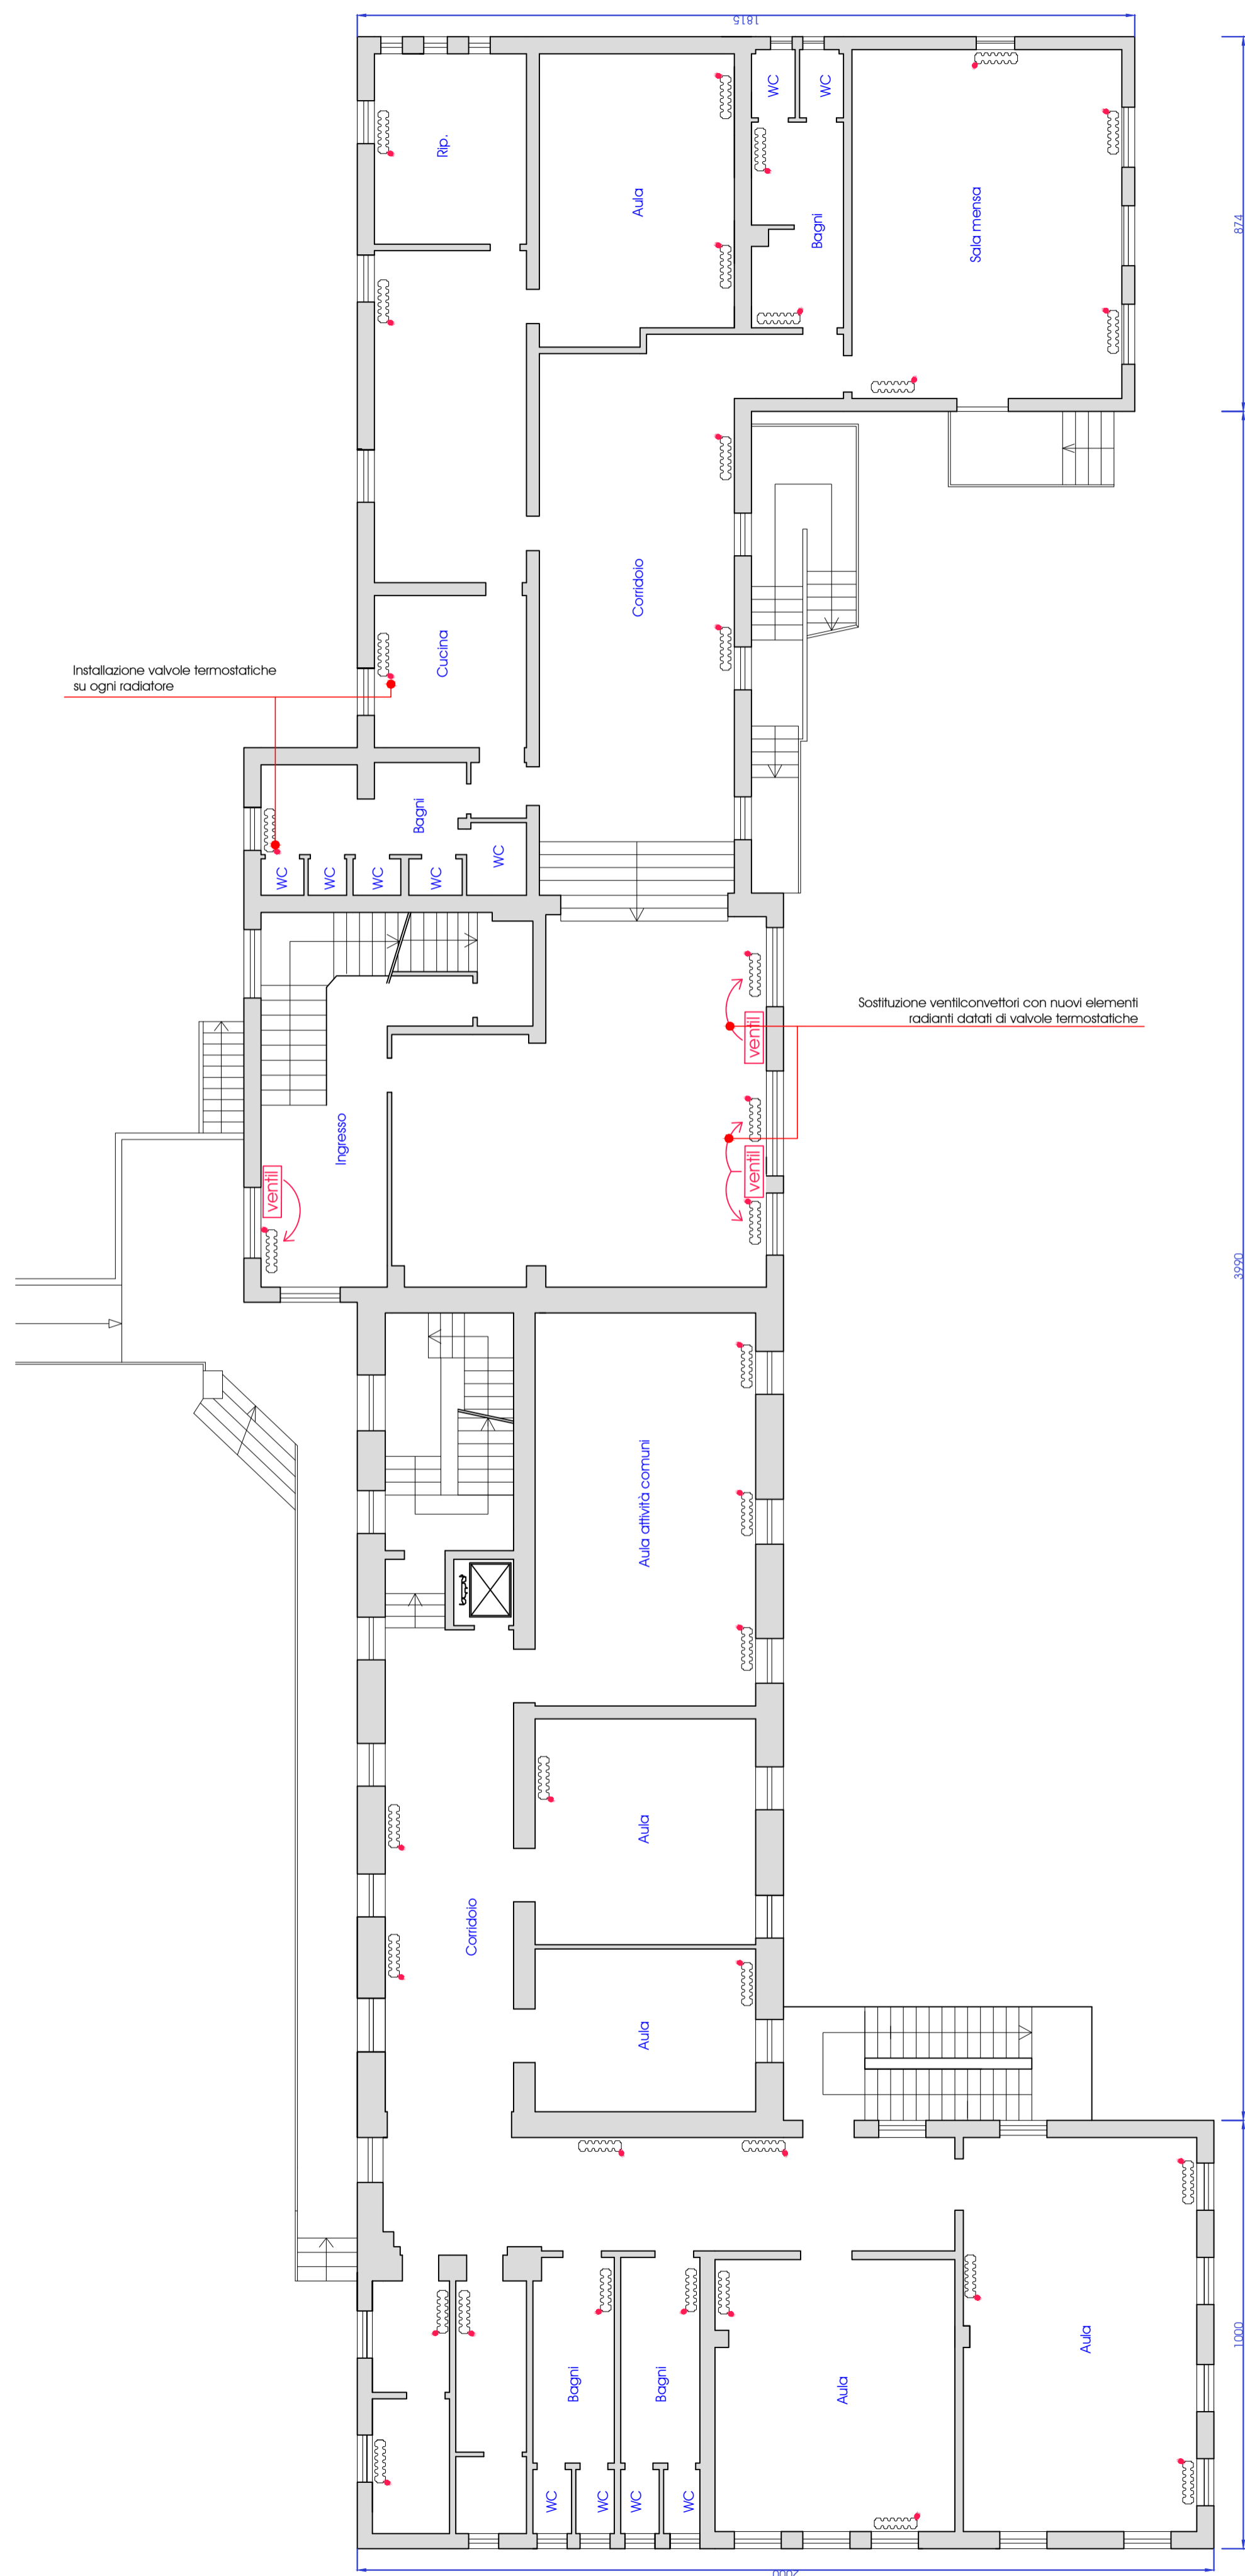

Pianta piano terra scala 1:100