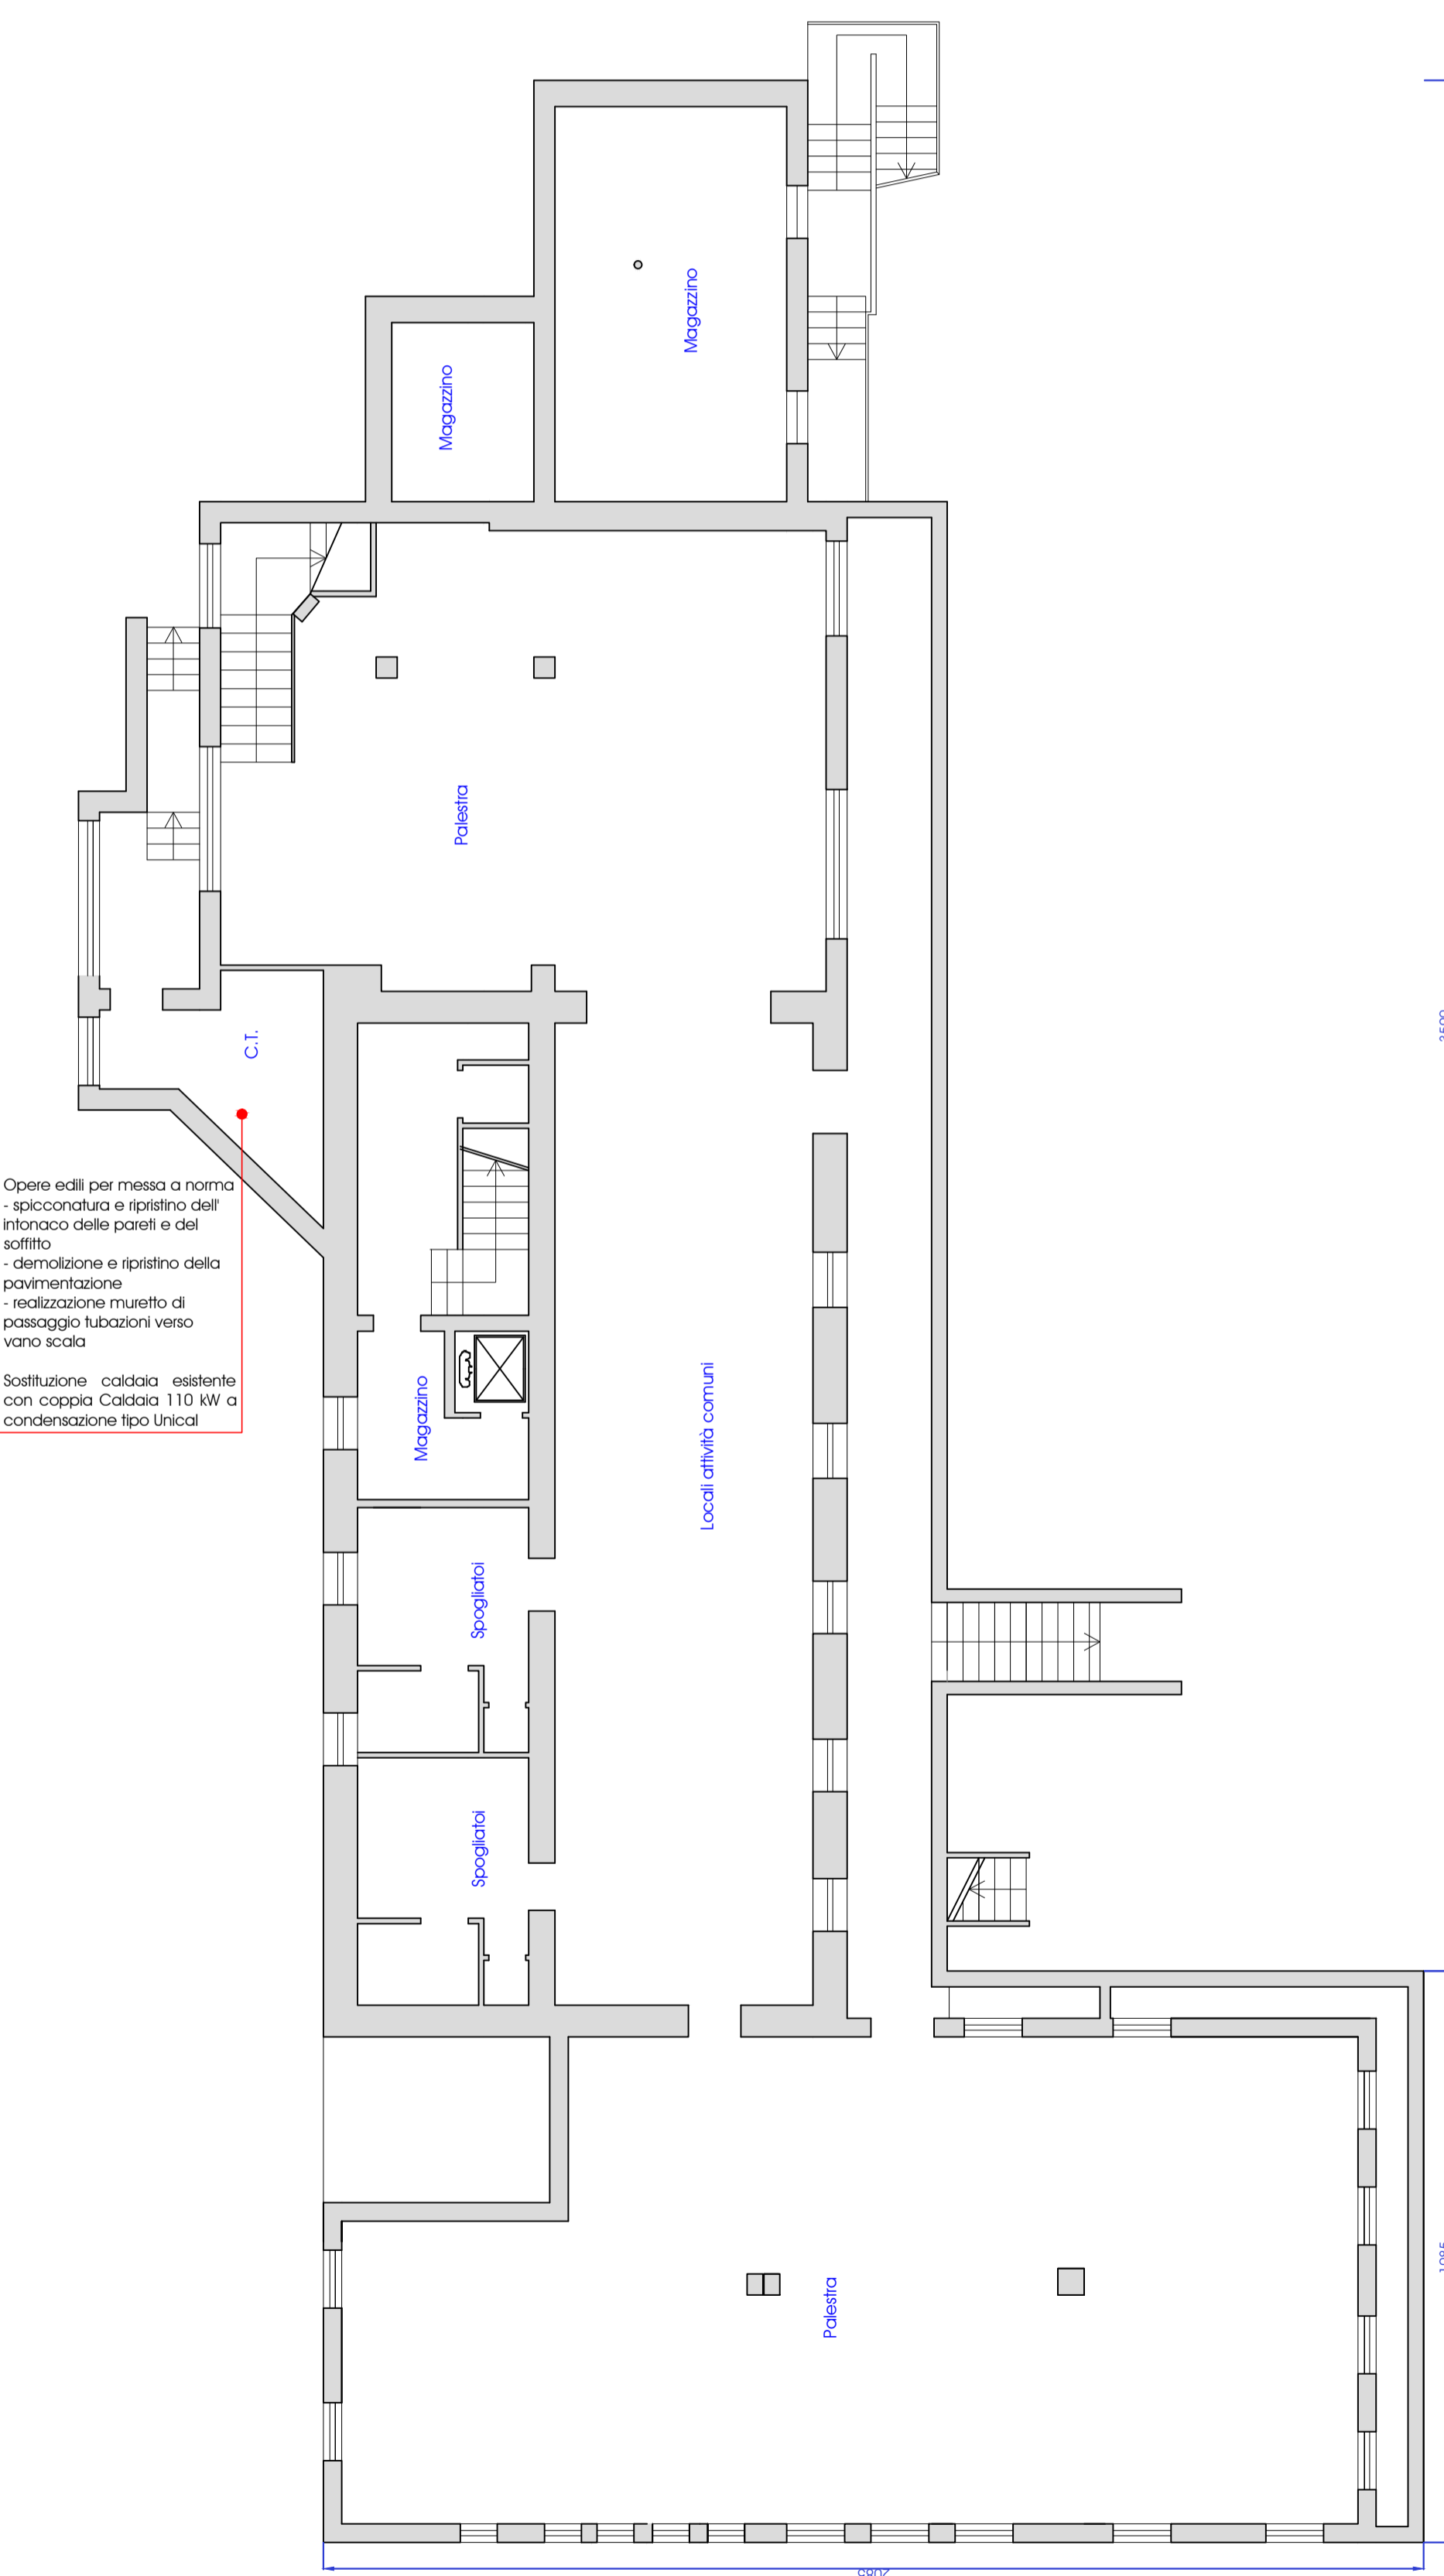

STUDIO D'INGEGNERIA
Ing. Federico ROZIO
Via Marengo n. 95
12073 CEVA
tel. 0174 721999
E-mail: info@spaziokubo.com

REGIONE PIEMONTE   PROVINCIA DI CUNEO
COMUNE DI CASTELLETTO STURA

LAVORI DI RIQUALIFICAZIONE
PLESSO SCOLASTICO COMUNALE
PROGETTO ESECUTIVO

Termico - Planimetrie degli interventi a progetto:
radiatori e valvole

TAVOLA N.
2T

Cuneo, febbraio 2017

Prot. n. 2909/17

LEGENDA

- Ventilconvettori
- Radiatori
- Radiatori con nuova valvola termostatica

Pianta piano interrato scala 1:100